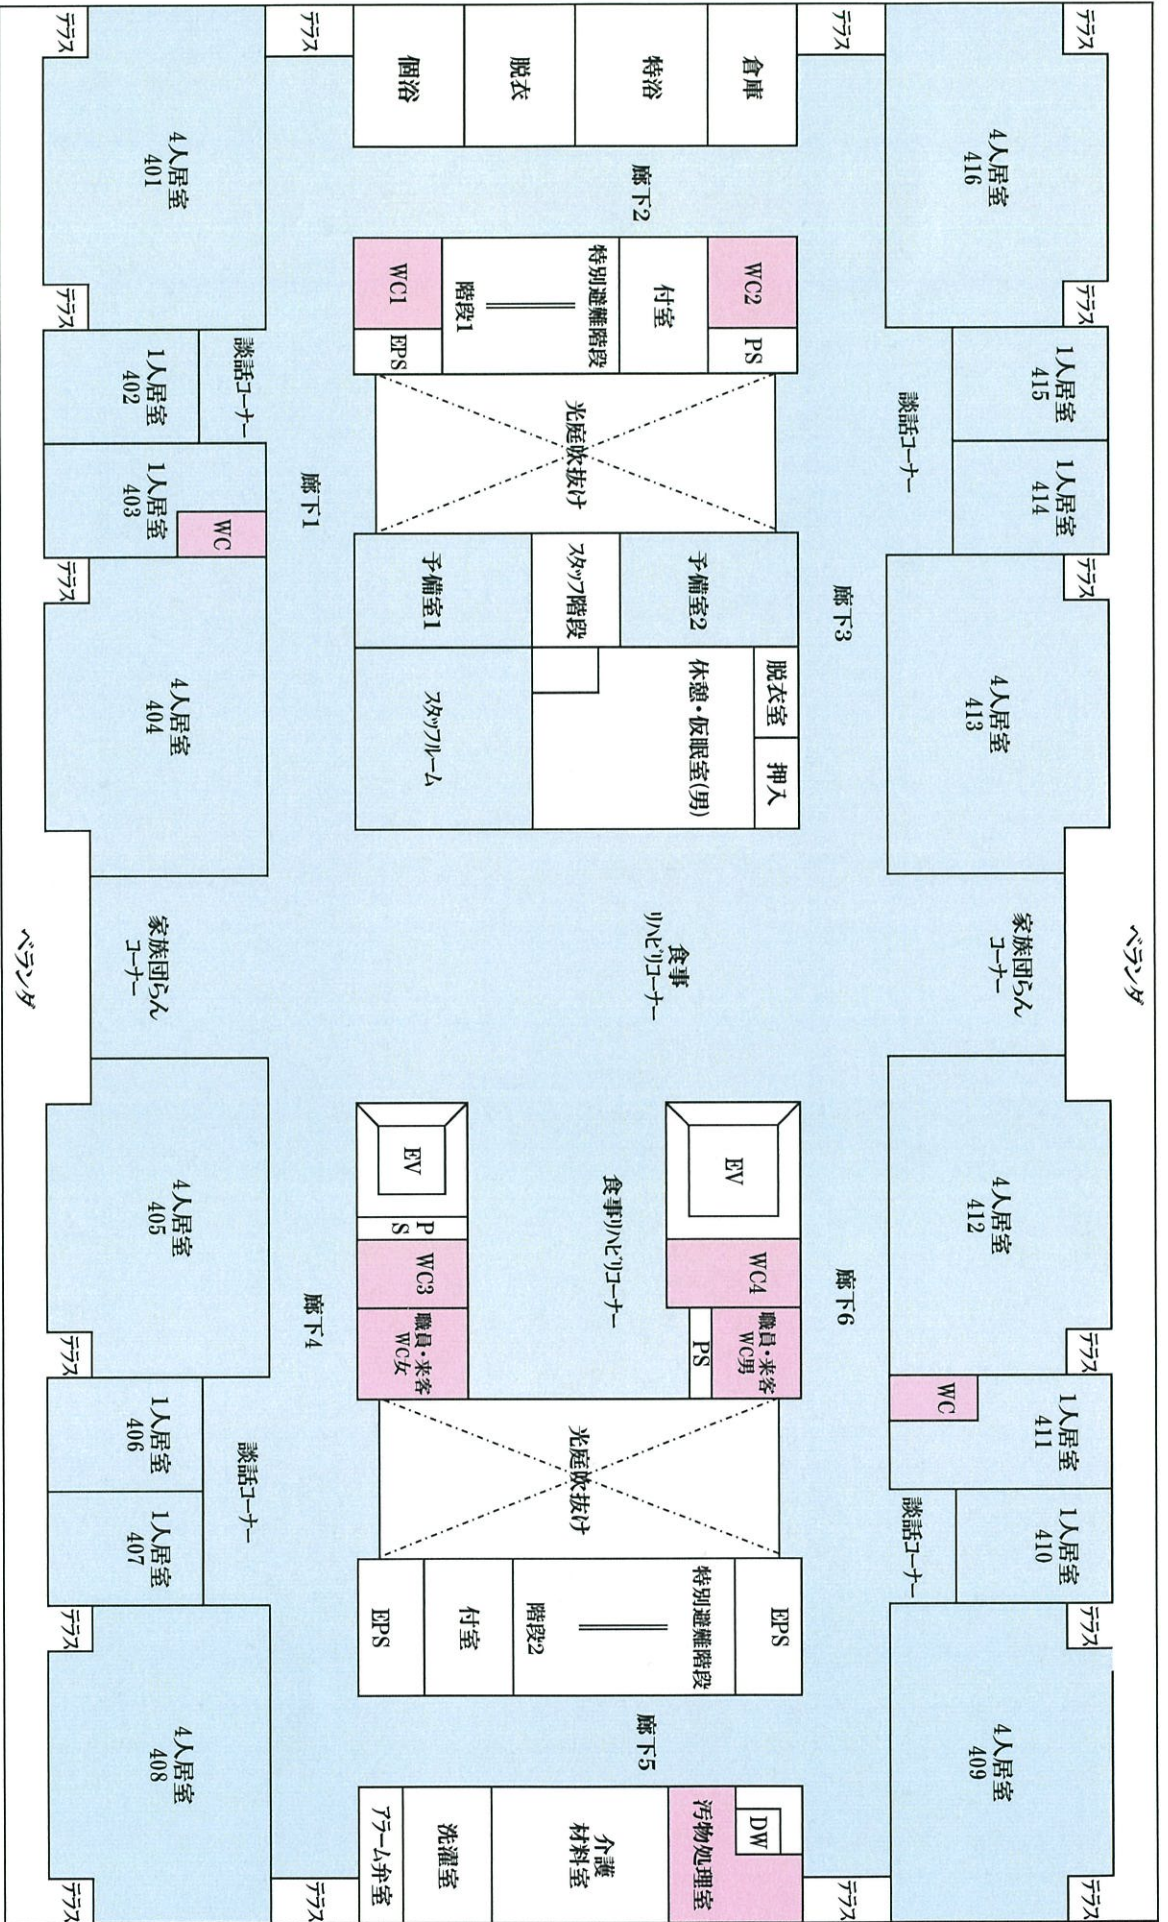

一般区域 日1回  
 汚染拡散防止区域 日1回

長和園 【3F】 日常清掃作業範囲図面

一般区域 日1回  
汚染拡散防止区域 日1回

一般区域 日1回

汚染拡散防止区域 日1回