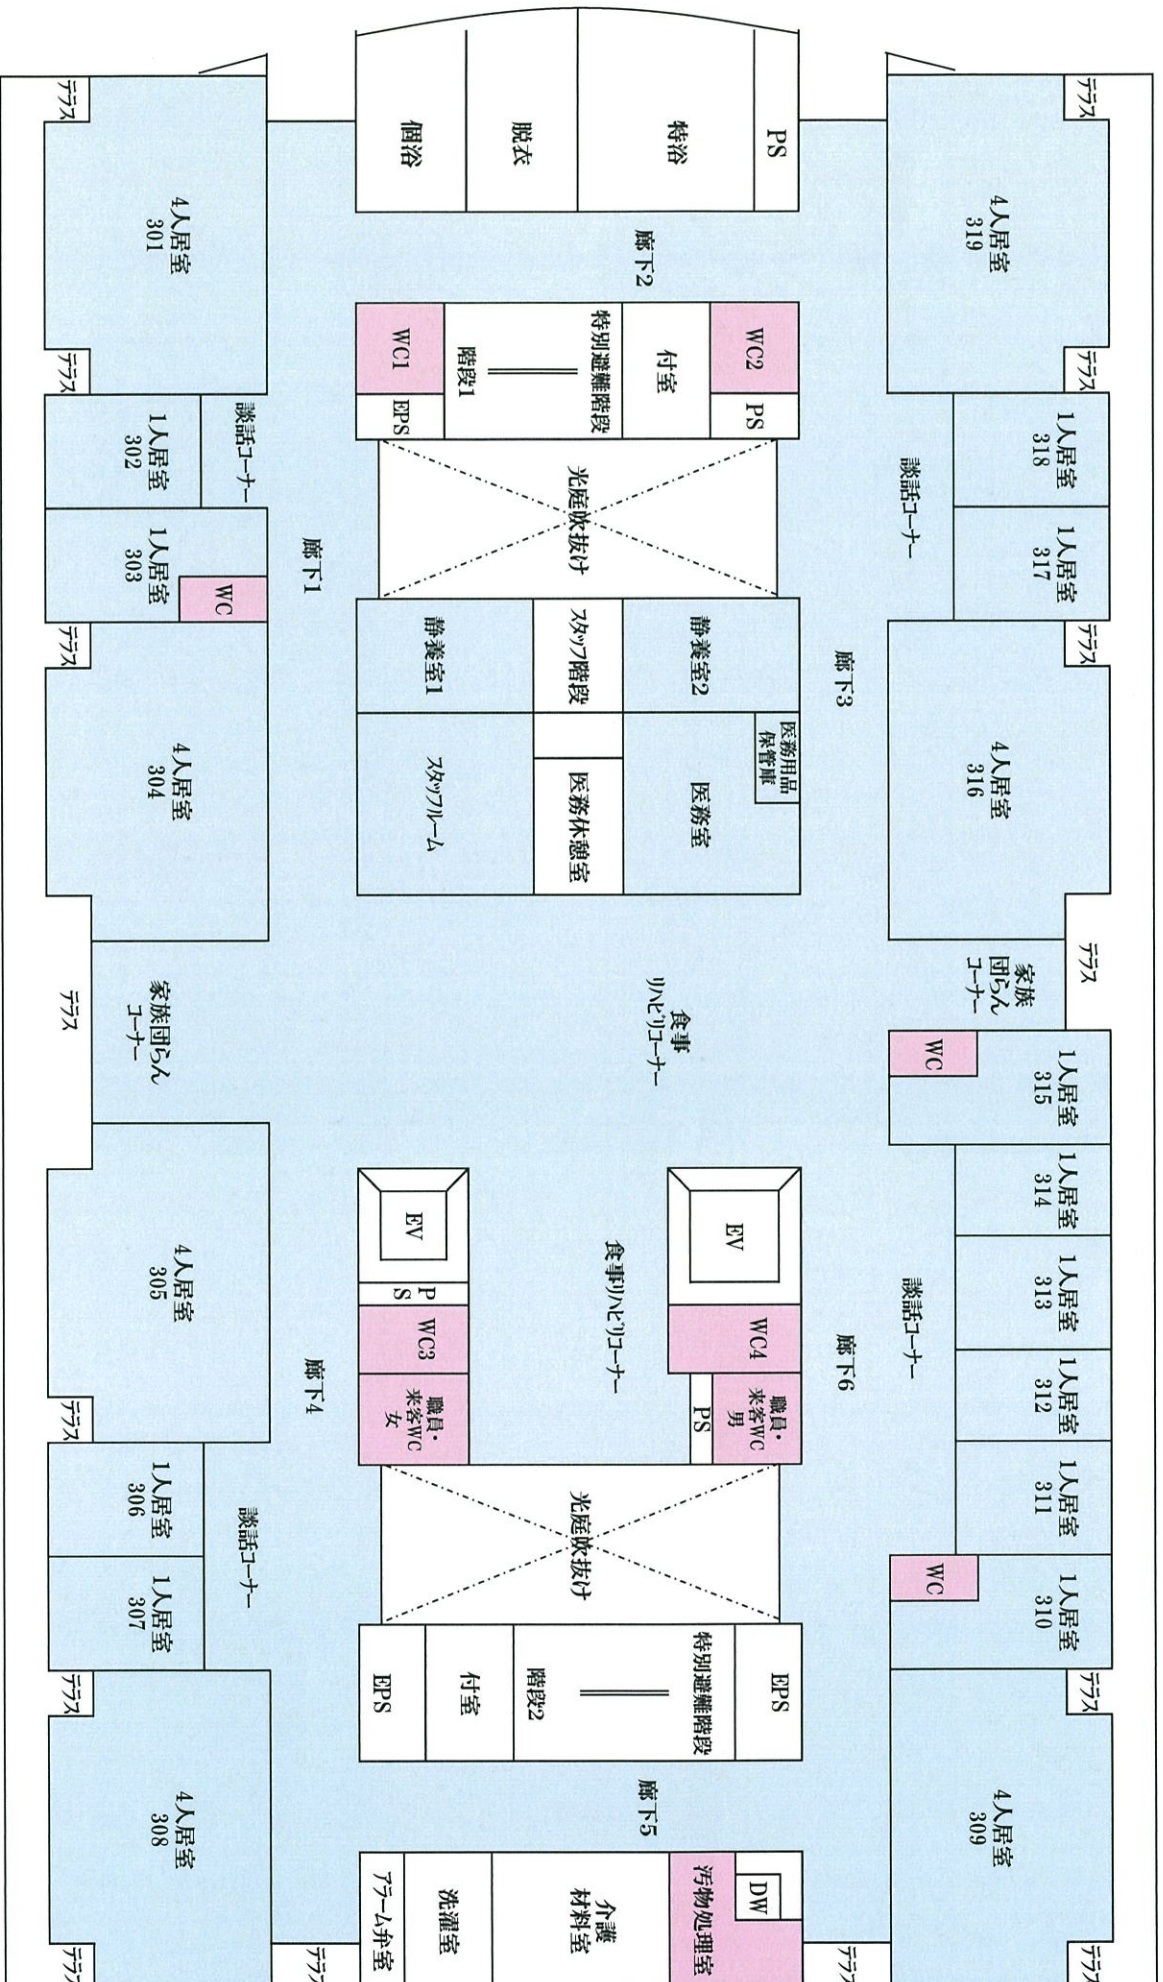

一般区域 日1回  
 汚染拡散防止区域 日1回

長和園 【3F】 日常清掃作業範囲図面

一般区域 日1回  
汚染拡散防止区域 日1回

一般区域 日1回

汚染拡散防止区域 日1回